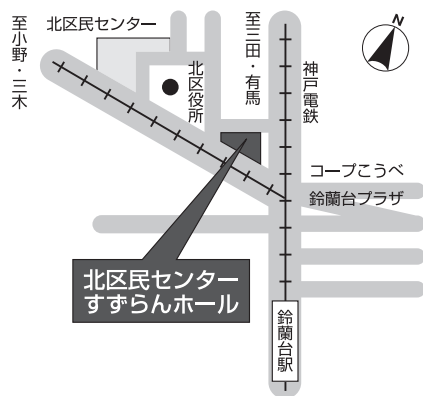

オペラde神戸

蝶々夫人

参加無料
要申し込み

稽古見学会を開催!

本番とはひと味違った、迫力ある稽古を見学できる貴重なチャンスです。
指揮者・演出家などによる解説も予定しています。

※主催者指定の場面をご覧くださいます。各回内容は異なります。

※音楽稽古は「歌」、立ち稽古は「動き」の稽古が主となります。いずれもピアノ伴奏です。

第1回

●音楽稽古見学会●

2016. **1/24** (日)
14:00~

北区民センター
すずらんホール
(神戸市北区鈴蘭台西町1-26-1)

申し込み締め切り
2016年1月14日(木) 必着

交通アクセス

- ◎神戸電鉄「鈴蘭台駅」下車 北へ徒歩約5分
- ◎来場者用の駐車場はありません
- ◎近隣には有料駐車場があります

第2回

◆立ち稽古見学会◆

2016. **2/13** (土)
14:00~

灘区民ホール
(神戸市灘区岸地通1丁目1-1)

申し込み締め切り
2016年2月1日(月) 必着

交通アクセス

- ◎阪急電鉄「王子公園駅」下車 徒歩約15分
- 「六甲駅」下車 徒歩約18分
- ◎阪神電鉄「大石駅」下車 徒歩約15分
- ◎J R「六甲道駅」下車 徒歩約20分
- ◎来場者用の駐車場はありません
- ◎近隣には有料駐車場があります

第3回

◆立ち稽古見学会◆

2016. **2/27** (土)
14:00~

西区民センター
なでしこホール
(神戸市西区梶台5丁目6-1)

申し込み締め切り
2016年2月15日(月) 必着

交通アクセス

- ◎神戸市営地下鉄「西神中央駅」下車 徒歩約5分
- ◎市バス・神姫バス「西神中央駅」下車 徒歩約5分
- ◎来場者用の駐車場はありません
- ◎近隣には有料駐車場があります

■申し込み

はがき、FAX、メールにて見学希望日・見学者数(1通につき2名まで)、参加者全てのお名前、代表者の住所、年齢、電話番号を記入の上、締め切りまでに右記へお送りください。