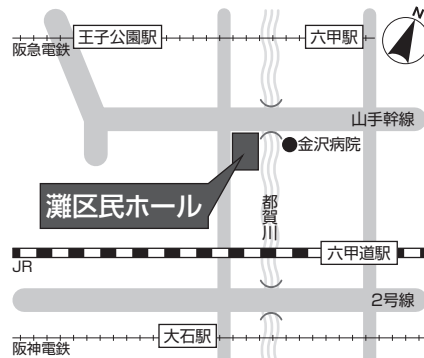

●音楽稽古見学会●

2016. **1/24** (日)
14:00~

北区民センター
すずらんホール
(神戸市北区鈴蘭台西町1-26-1)

申し込み締め切り
2016年1月14日(木) 必着

交通アクセス

- ◎神戸電鉄「鈴蘭台駅」下車 北へ徒歩約5分
- ◎来場者用の駐車場はありません
- ◎近隣には有料駐車場があります

第2回

◆立ち稽古見学会◆

2016. **2/13** (土)
14:00~

灘区民ホール
(神戸市灘区岸地通1丁目1-1)

申し込み締め切り
2016年2月1日(月) 必着

交通アクセス

- ◎阪急電鉄「王子公園駅」下車 徒歩約15分
- 「六甲駅」下車 徒歩約18分
- ◎阪神電鉄「大石駅」下車 徒歩約15分
- ◎J R「六甲道駅」下車 徒歩約20分
- ◎来場者用の駐車場はありません
- ◎近隣には有料駐車場があります

第3回

◆立ち稽古見学会◆

2016. **2/27** (土)
14:00~

西区民センター
なでしこホール
(神戸市西区梶台5丁目6-1)

申し込み締め切り
2016年2月15日(月) 必着

交通アクセス

- ◎神戸市営地下鉄「西神中央駅」下車 徒歩約5分
- ◎市バス・神姫バス「西神中央駅」下車 徒歩約5分
- ◎来場者用の駐車場はありません
- ◎近隣には有料駐車場があります

■申し込み

はがき、FAX、メールにて見学希望日・見学者数(1通につき2名まで)、参加者全てのお名前、代表者の住所、年齢、電話番号を記入の上、締め切りまでに右記へお送りください。