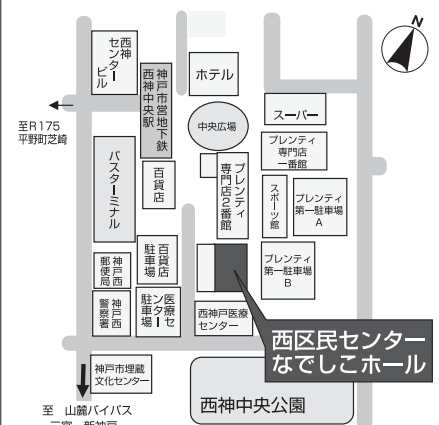

●音楽稽古見学会●

2016. **1/24** (日)
14:00~

北区民センター
すずらんホール
(神戸市北区鈴蘭台西町1-26-1)

申し込み締め切り
2016年1月14日(木) 必着

交通アクセス

- ◎神戸電鉄「鈴蘭台駅」下車 北へ徒歩約5分
- ◎来場者用の駐車場はありません
- ◎近隣には有料駐車場があります

第2回

◆立ち稽古見学会◆

2016. **2/13** (土)
14:00~

灘区民ホール
(神戸市灘区岸地通1丁目1-1)

申し込み締め切り
2016年2月1日(月) 必着

交通アクセス

- ◎阪急電鉄「王子公園駅」下車 徒歩約15分
- 「六甲駅」下車 徒歩約18分
- ◎阪神電鉄「大石駅」下車 徒歩約15分
- ◎J R「六甲道駅」下車 徒歩約20分
- ◎来場者用の駐車場はありません
- ◎近隣には有料駐車場があります

第3回

◆立ち稽古見学会◆

2016. **2/27** (土)
14:00~

西区民センター
なでしこホール
(神戸市西区梶台5丁目6-1)

申し込み締め切り
2016年2月15日(月) 必着

交通アクセス

- ◎神戸市営地下鉄「西神中央駅」下車 徒歩約5分
- ◎市バス・神姫バス「西神中央駅」下車 徒歩約5分
- ◎来場者用の駐車場はありません
- ◎近隣には有料駐車場があります

■申し込み

はがき、FAX、メールにて見学希望日・見学者数(1通につき2名まで)、参加者全てのお名前、代表者の住所、年齢、電話番号を記入の上、締め切りまでに右記へお送りください。