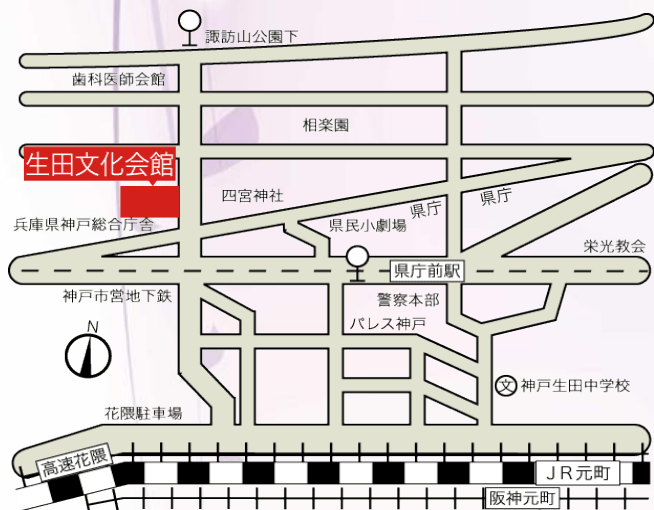

司会 中野愛子

KOSMA音楽愛好会主宰。
生田文化会館「くつろぎの童謡唱歌」、東灘区民センター「笑顔あふれる童謡唱歌①②」、兵庫県民会館「名曲とともに」各講師。

- ・神戸市営地下鉄「県庁前駅」西3番出口 徒歩約5分
- ・JR「元町駅」西改札 徒歩約10分
- ・阪神電車「元町駅」西改札口北出口 徒歩約10分
- ・神戸高速「花隈駅」東改札口 徒歩約10分

主催：生田文化会館 TEL078 (382) 0861

〒650-0004 神戸市中央区中山手通6-1-40