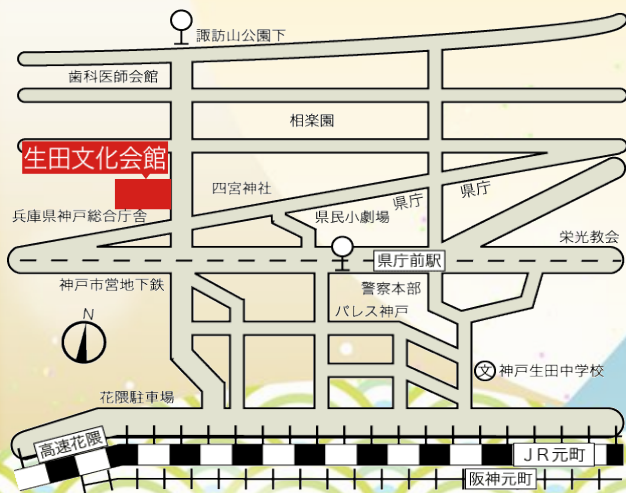

乾杯の歌 ヴェルディ

春の声 J.シュトラウス

オペラ「魔笛」よりパパパの二重唱 モーツァルト

初恋 越谷達之助 他

みんなで歌おう

一月一日 ♪ 雪の降る街を ♪ 早春賦

ピアノ連弾

- ・神戸市営地下鉄「県庁前駅」西3番出口 徒歩約5分
- ・JR「元町駅」西改札 徒歩約10分
- ・阪神電車「元町駅」西改札口北出口 徒歩約10分
- ・神戸高速「花隈駅」東改札口 徒歩約10分