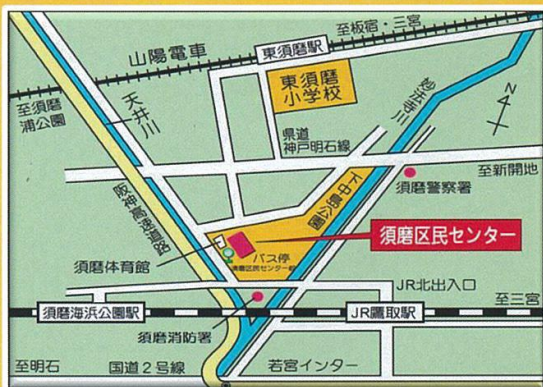

人生、歌あり笑いあり

お笑い 歌謡漫才

ザ・バリバリノ〜ル

落合庸平

藤川晃史

2018年11月4日(日) 14:00開演 13:30開場

神戸市立須磨区民センター
4階 大ホール

入場料 前売2,000円 当日2,500円
中高生500円 小学生以下300円
須磨区民センター窓口にて発売
お問合せ KOSMA 電話 078 (646) 9001

ピアノ 西口淑子

司会 中野愛子

須磨区民センターへのアクセス

電車: JR鷹取駅…北西へ徒歩10分 JR須磨海浜公園駅…北東へ徒歩10分

山陽電車 東須磨駅…南西へ徒歩10分

バス: 神戸市バス10系統 JR鷹取駅経由須磨水族園行 区民センター前下車
75系統…区民センター経由JR鷹取駅行 区民センター前下車

主催: 神戸市立須磨区民センター

TEL: 078 (735) 7641 神戸市須磨区中島町1丁目2-3