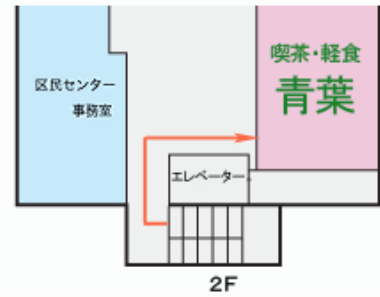

喫茶・軽食

青葉

住所 神戸市須磨区中島町 1 丁目 2-3
須磨区民センター内 2F
TEL 078-735-0333
(内線) 27

(区民センター内マップ)

当店では、煎れたてのコーヒーと軽食などをご用意してみな様のお越しをお待ちしております。

須磨区民センター、須磨図書館にお越しのさいには是非ともお立ち寄りください。また、近隣にお越しのさいにもご利用いただければ幸いです。

2F エレベーターホールより