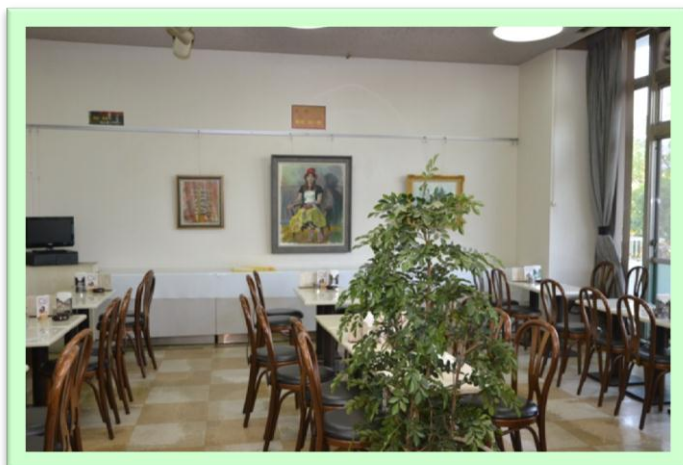

喫茶・軽食

青葉

住所 神戸市須磨区中島町 1 丁目 2-3
須磨区民センター内 2F
TEL 078-735-0333
(内線) 27

(区民センター内マップ)

当店では、煎れたてのコーヒーと軽食などをご用意してみな様のお越しをお待ちしております。

須磨区民センター、須磨図書館にお越しのさいには是非ともお立ち寄りください。また、近隣にお越しのさいにもご利用いただければ幸いです。

2F エレベーターホールより

店内では、コーヒー豆の販売もしております。

なお、店内にはミニギャラリーを設けて絵画などの展示も行っております。個人で作られた作品の展示などご希望があればご相談ください。

・ホットドリンク・

- ・コーヒー ¥280
- ・アメリカンコーヒー ¥280
- ・紅茶 ¥280
- ・ミルク ¥280
- ・ウイナコーヒー ¥310
- ・カフェオレ ¥310
- ・ココア ¥350
- ・ホットオレンジ ¥350
- ・ホットレモン ¥350