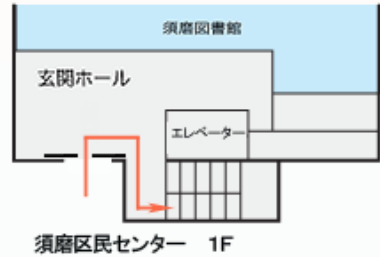

喫茶・軽食

青葉

住所 神戸市須磨区中島町 1 丁目 2-3
須磨区民センター内 2F
TEL 078-735-0333
(内線) 27

(区民センター内マップ)

当店では、煎れたてのコーヒーと軽食などをご用意してみな様のお越しをお待ちしております。

須磨区民センター、須磨図書館にお越しのさいには是非ともお立ち寄りください。また、近隣にお越しのさいにもご利用いただければ幸いです。

2F エレベーターホールより