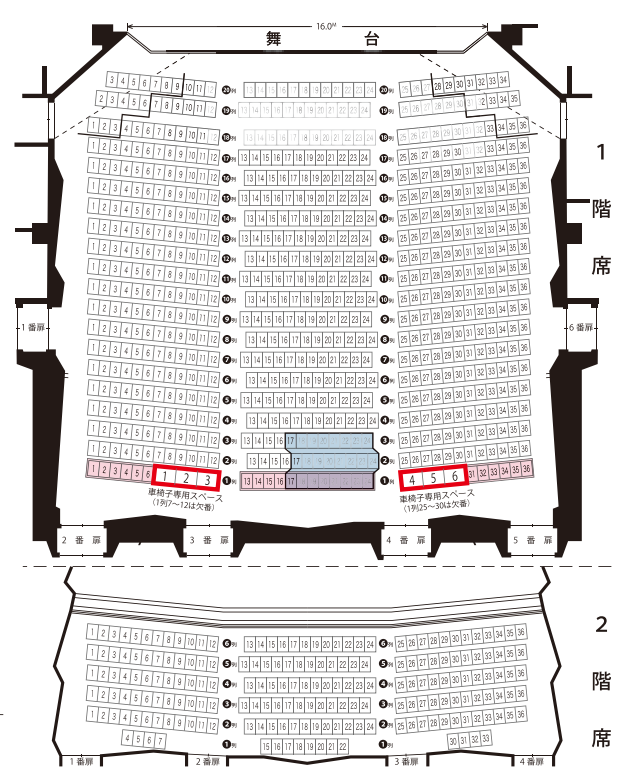

# 座席表

大ホール座席表

中ホール座席表

- 大ホール**
- 車椅子専用スペース10席(1階1列・2列・12列・13列の一部)
  - 車椅子に転換できる席(1階1列・2列の一部)  
取りはずし可能座席36席→車椅子専用スペース12席に変更可能
- 中ホール**
- 車椅子専用スペース6席(1階1列の一部)
  - 車椅子に転換できる席(1階1列の一部)  
取りはずし可能座席24席→車椅子専用スペース12席に変更可能
  - PA指定席