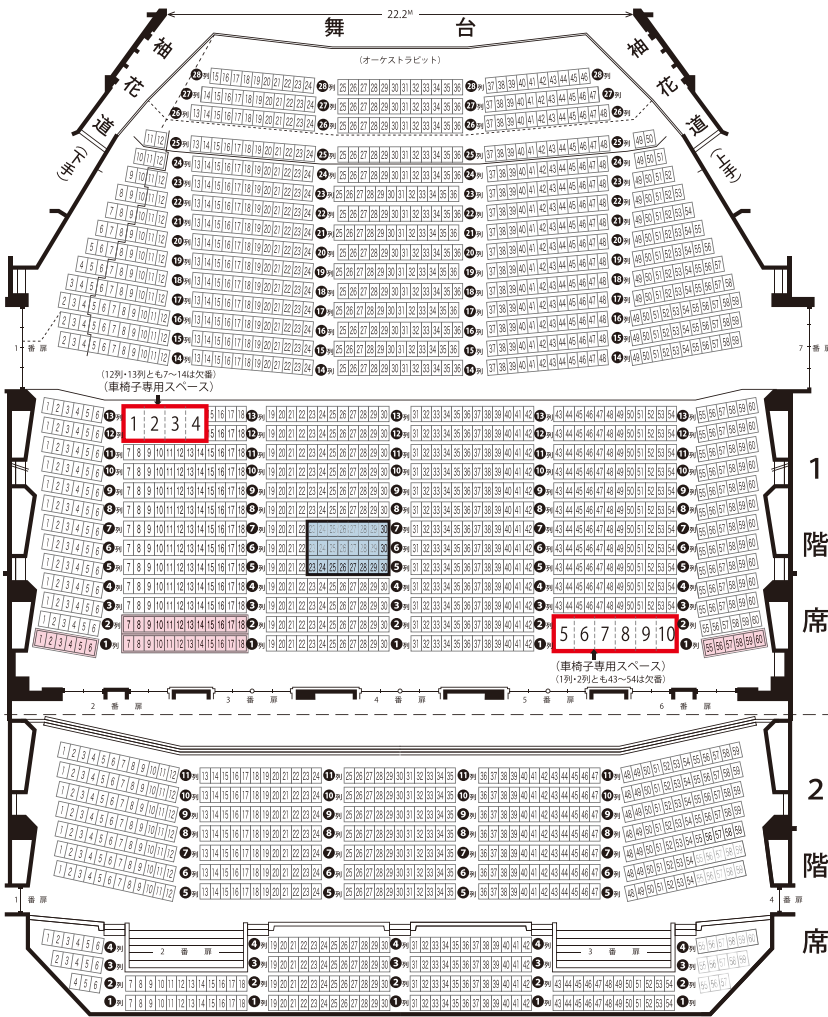

# 座席表

大ホール座席表

中ホール座席表

- 大ホール**
- 車椅子専用スペース10席(1階1列・2列・12列・13列の一部)
  - 車椅子に転換できる席(1階1列・2列の一部)  
取りはずし可能座席36席→車椅子専用スペース12席に変更可能
- 中ホール**
- 車椅子専用スペース6席(1階1列の一部)
  - 車椅子に転換できる席(1階1列の一部)  
取りはずし可能座席24席→車椅子専用スペース12席に変更可能
  - PA指定席