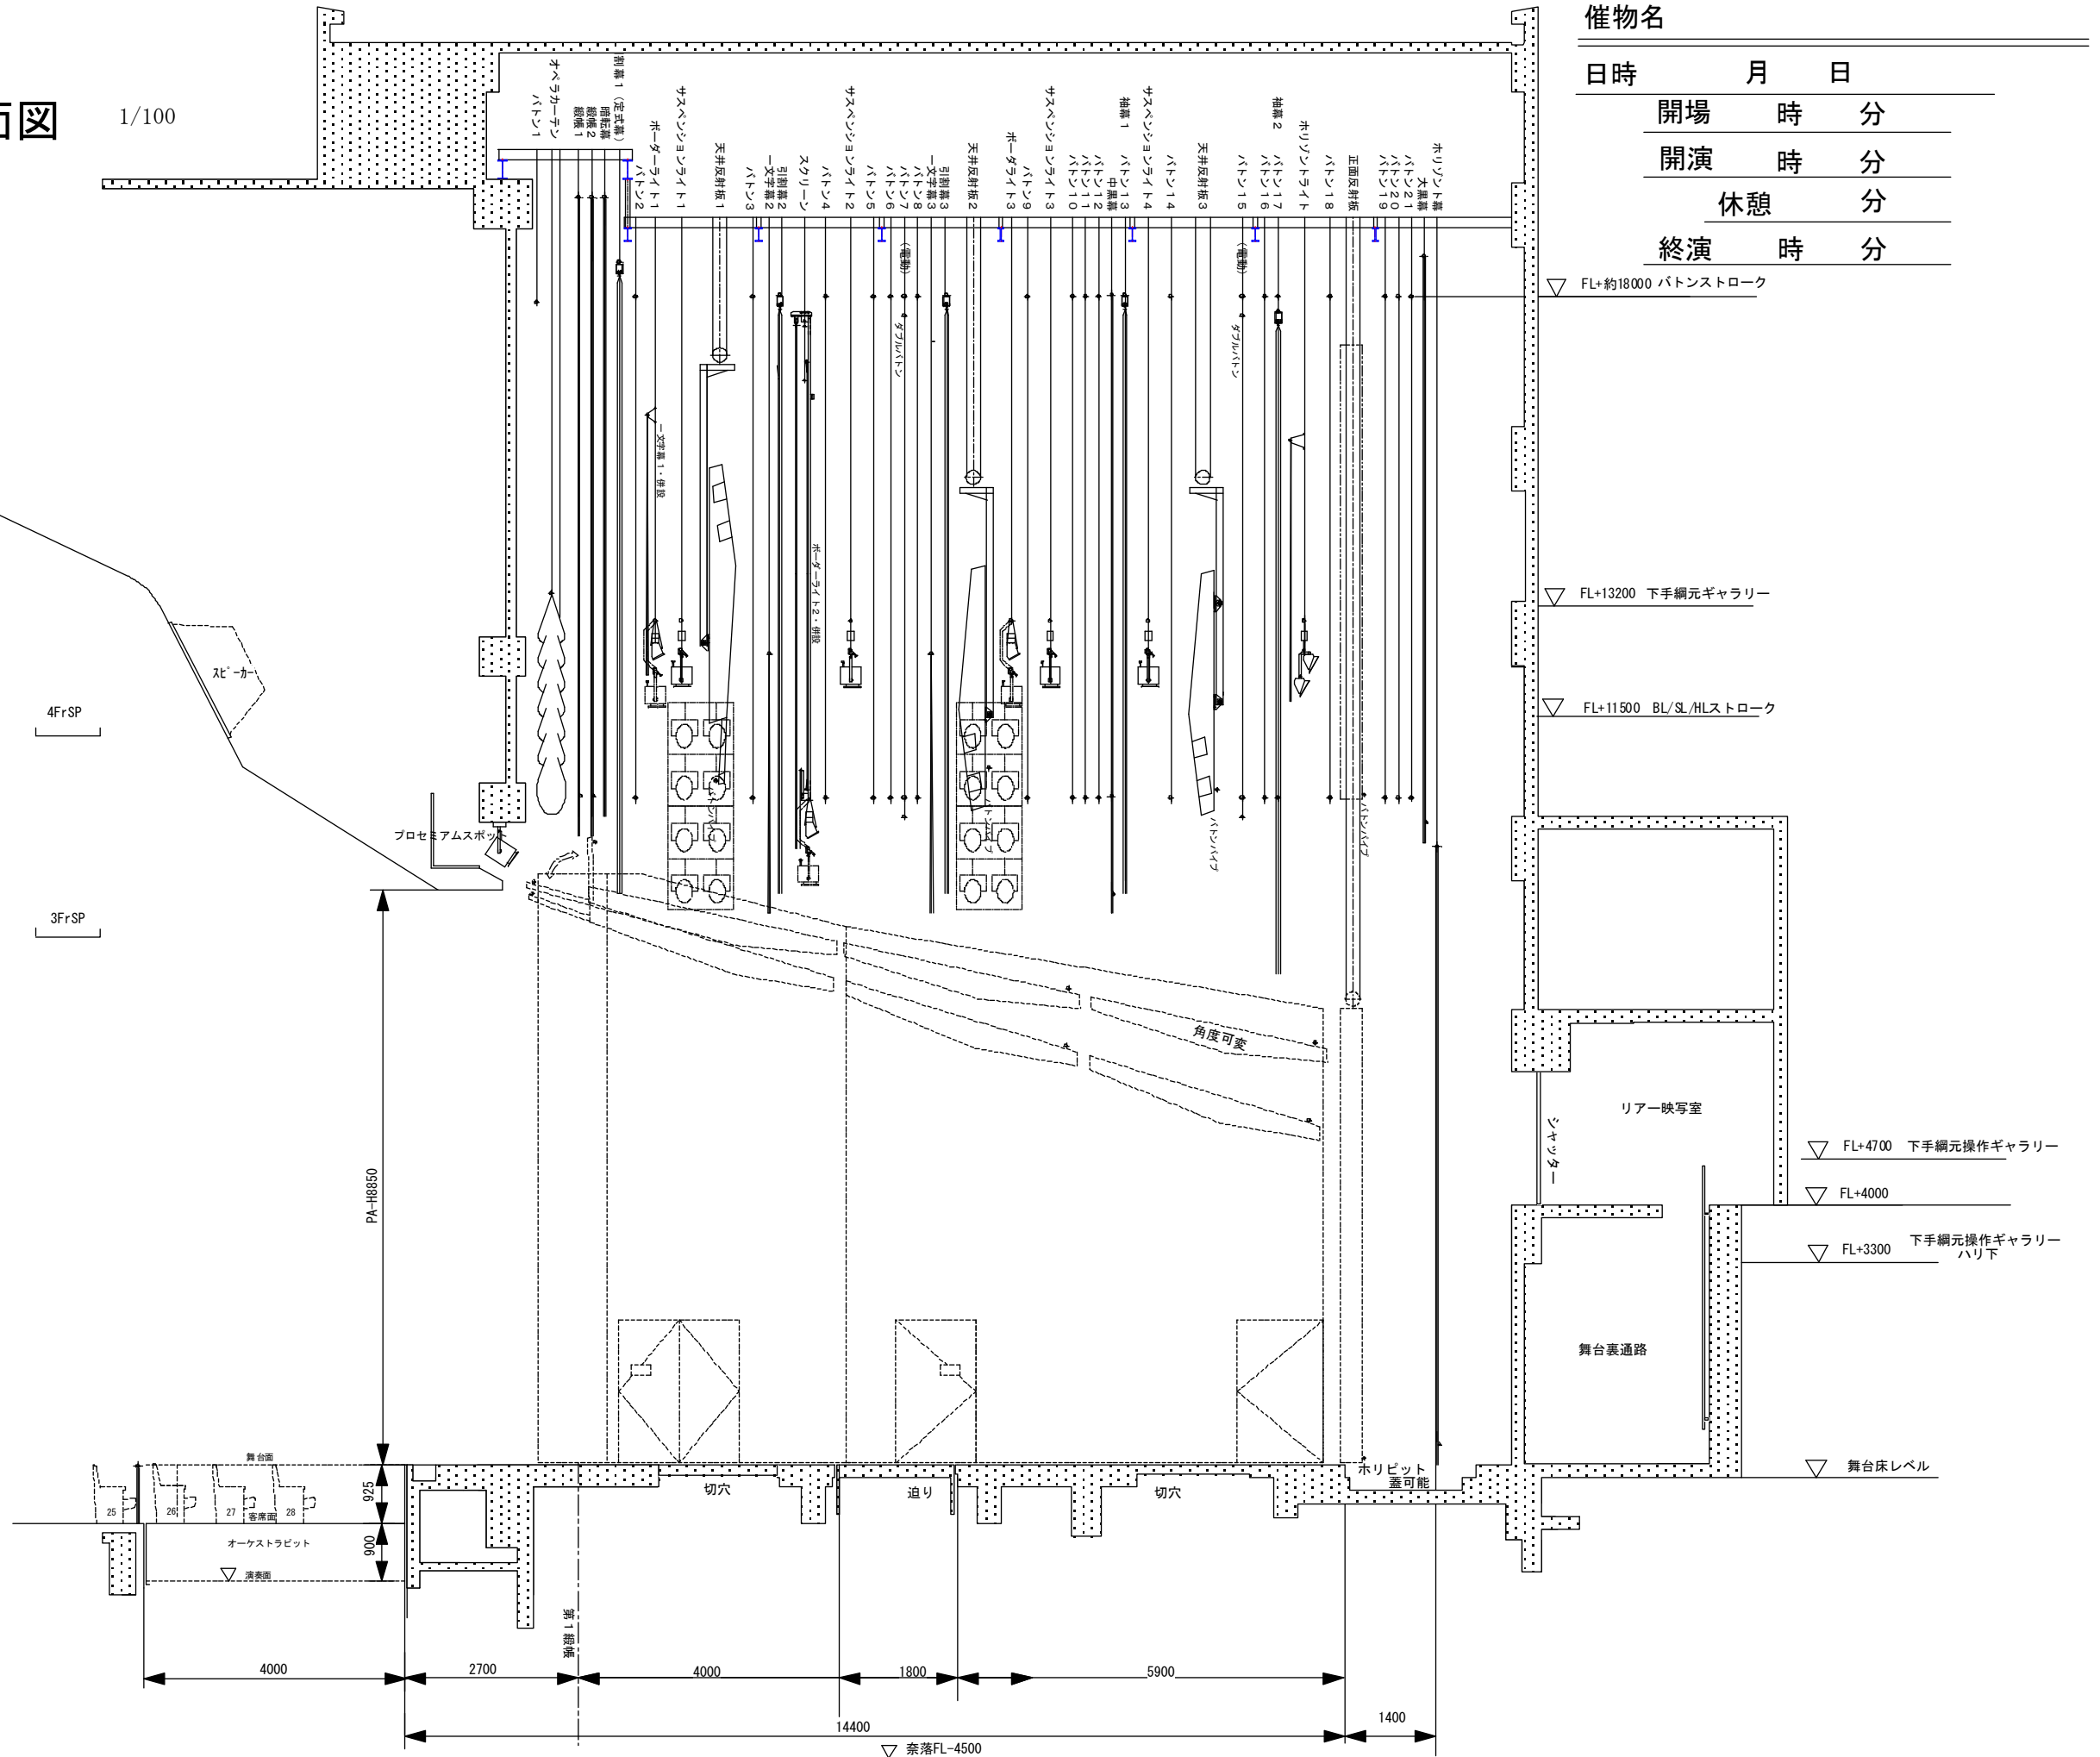

神戸文化ホール

大ホール吊物断面図

1/100

催物名

日時	月	日
開場	時	分
開演	時	分
休憩	分	
終演	時	分

▽ FL+約18000 バトンストローク

▽ FL+13200 下手綱元ギャラリー

▽ FL+11500 BL/SL/HLストローク

▽ FL+4700 下手綱元操作ギャラリー

▽ FL+4000

▽ FL+3300 下手綱元操作ギャラリーハリ下

▽ 舞台床レベル

▽ 奈落FL-4500