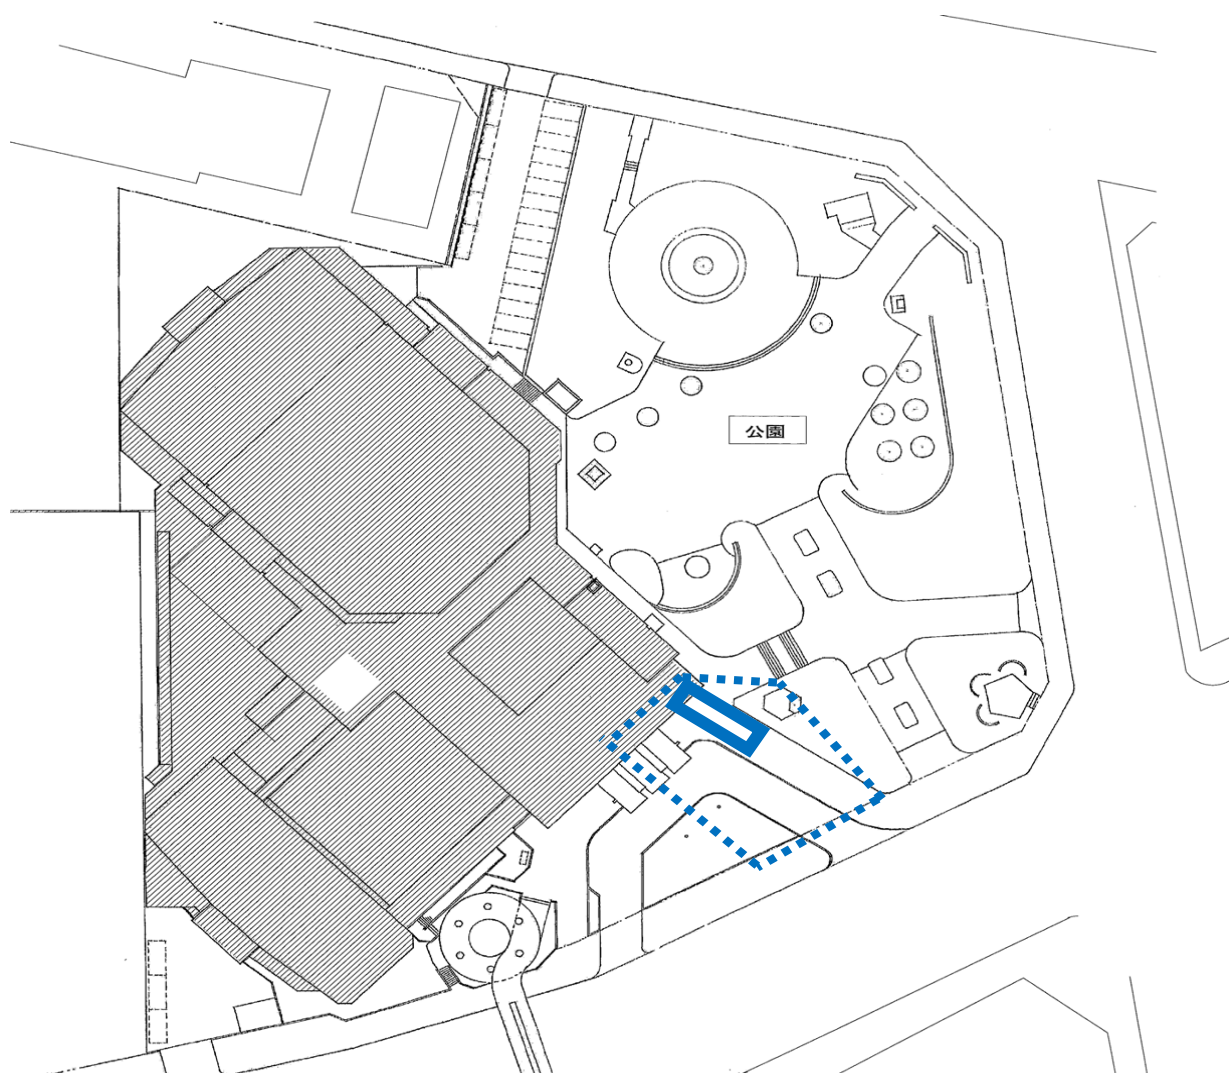

令和3年3月3日

神戸文化ホールご利用の皆さま

神戸文化ホール

マシーンルーム搬入口補修工事のお知らせ

いつも神戸文化ホールをご利用いただきありがとうございます。

神戸文化ホールでは、下記のとおり補修工事を行うこととなりました。工事期間中は、ホール敷地内の一部が立ち入り禁止となります。

ご不便をおかけいたしますが、何卒ご理解ご協力くださいますよう、お願いいたします。なお、工事日程等につきましては、やむを得ず変更となる場合がありますので、あらかじめご了承ください。

工事内容：マシーンルーム搬入口（正面ロータリーの一部）の補修工事
工事期間（予定）：令和3年3月15日（月）～3月31日（水）（土日祝を除く）
工事時間：午前8:30～午後5:00
工事場所：神戸文化ホール正面ロータリー（別紙を参照）

注意事項：工事期間のうち3月15日(月)と29日(月)につきましては、マシーンルーム搬入口を開放いたしますので工事場所（別紙の点線内エリア）には立ち入りできません。
車両につきましてもロータリーに入れませんのでご注意ください。
また30日（火）31日（水）は養生期間としてマシーンルーム搬入口上（別紙の実線内のエリア）の立ち入りをご遠慮いただきます。

皆様にはご不便をお掛けいたしますが何卒、ご理解とご協力をよろしくお願いいたします。

（公財）神戸市民文化振興財団 管理部 施設管理課

マシーンルーム搬入口補修工事のご案内

3月15日(月)、3月29日(月)は青の点線部分の立ち入りできません。

また3月30日(火)、31日(水)は養生期間として青の実線部分の立ち入りできません。