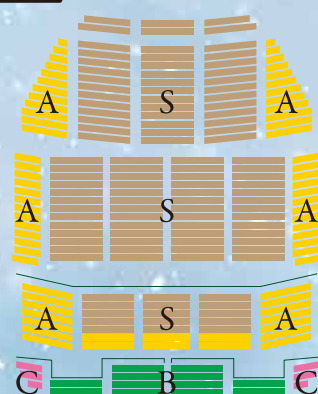

賛助出演

田中俊行(田中バレエ・アート主宰)
松原博司(ワクイバレエ団)
桑田 充(K. M. Ballet Works)
恵谷 彰(恵谷バレエスタジオ)
弓場亮太(奥村京子バレエスクール)
吉田 旭(宮下靖子バレエ団)
上村 輝(田中バレエ・アート)
胡 駿(馬場美智子アカデミー・ド・バレエ)
稲毛大輔(田中バレエ・アート)
田中 惇(芦内朋子バレエスクール)
佐々木嶺(佐々木美智子バレエ団)
堂下弘平
瀬越界斗
西田風也(大垣バレエスクール)

雪の女王 — 上山 榛名

雪の王 — 大門 智

ドロッセルマイヤー — 真松 正一郎

ねずみの王様 — 芦内 雄二郎

バレエ団出演者(*は準団員)

堀部 富子 / 長尾 良子 / 松良 朋子 / 正木 志保 / 竹中 優花 / 佐々木 優希 / 福田 咲希 / 清田 奈保 / 上山 榛名 / 松尾 珠里 / 尾崎 理沙
宮本 萌 / 名村 空 / 富上 ころ / 山野 井萌 / 井上 ひなた / 小林 奈央 / 渡辺 菜月 / シャンティ 紀奈 / 山本 小海 / 清野 早紀
水速 飛鳥 / 小澤 日向花 / 名村 育子
田中 里奈* / 山中 友愛* / 真松 愛香*
井 勝 / 真松 正一郎 / 川村 康二 / 芦内 雄二郎 / 武藤 天華 / 大門 智 / 水城 卓哉 / 幸村 恢麟 / 後藤 俊星 / 切通 理夢
渡部 斗希也*

ジュニアバレエ団・ボーイズクラス

中山 和馨 / 野村 沙悠 / 松山 遥月 / 河原 光優 / 阿部 杏香 / 櫻原 優月 / 金田 瑛 / 中山 楓子 / 法月 彩芽 / 安田 夏空
今井 あみ / 上根 日菜子 / 後藤 悠那 / 前田 梨心 / 河野 冴香 / 都留 小友桔 / 三浦 梨愛 / 山田 瑚々実
上田 空河 / 片桐 優宇 / 西森 勇稀
他バレエ学園生徒

Staff

- ◆演出・振付: 真松 正一郎 ◆演出助手: 浜田 蓉子 ◆バレエマスター: 堤 悠輔
- ◆バレエミストレス: 上村 未香 / 長尾 良子 ◆制作: 小西 康子 / 古川 愛実 ◆照明: 柳原 常夫((有)ライティングセブン)
- ◆舞台美術デザイン: 入江 高光 / 湊 謙一 / あいまプランニング / 日野 早苗 / 日本ステージ(株) / (株)フィルノート
- ◆衣裳: (有)グルロ・アール / 工房 いーち / 石田 コスチューム / 衣裳 Sin / チャコット(株) / 原田 すみ子 / 中江 三従子 / 木下 正子
- ◆衣裳スタッフ: 堀部 富子 / 松良 朋子 ◆ヘアメイク・デザイン: 石田 弥仙 ◆宣伝美術: 角谷 慶(Su)
- ◆舞台監督: 坪崎 和司((有)ステージ・ハンド)

※新型コロナウイルス感染症への対策はバレエ団HPをご覧ください。 ※出演ダンサーはやむを得ない事情により変更が生じる可能性があります。

チケットの (一社)真松・浜田バレエ団...Tel.078-861-2609 / 平日10:00~17:00
お取り扱い 神戸文化ホールPG...Tel.078-351-3349 / 10:00~17:00(定休日:月曜日※月曜日が祝日の場合、翌平日が休業)
神戸文化ホールオンラインチケットサービス...https://www.kobe-bunka.jp/hall/ticket/
チケットぴあ...Tel.0570-02-9999 [Pコード 508-303] ローソンチケット...https://l-tike.com [Lコード 55516]

座席表

車椅子席をご用意しております。
詳しくはお問い合わせください