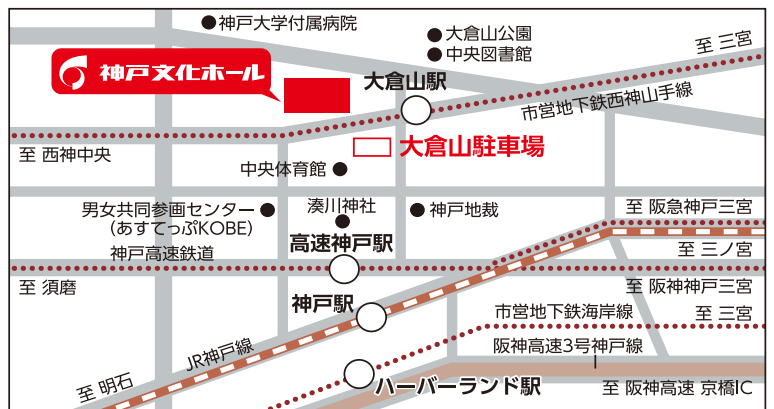

事務所受付 / [月曜日~金曜日] 9:00~17:00

プレイガイド受付 / 10:00~17:00 (定休日:月曜日) ※月曜日が祝日の場合は翌平日がお休みになります

交通のご案内

電車をご利用の方へ

- ●市営地下鉄 西神山手線 大倉山駅より徒歩1分
- ●JR神戸線 神戸駅より北へ徒歩10分
- ●神戸高速鉄道 高速神戸駅より北へ徒歩8分
- ●市営地下鉄 海岸線 ハーバーランド駅より北へ徒歩12分

車でお越しの方は、大倉山駐車場のご利用が便利です

- ■大倉山駐車場(収容279台)

神戸文化ホール
公式ホームページ