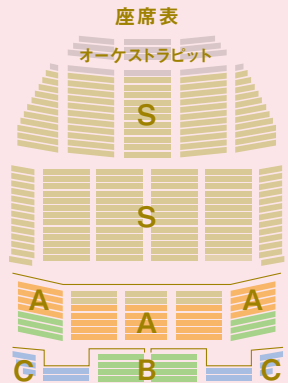

バレエ学園出演者 —— 幸村紀衣 / 河原光優 / 中山楓子 / 安田夏空 / 今井あみ / 上根日菜子 / 後藤悠那 / 前田梨心
 河野牙香 / 中村羽花 / 山田瑚々実 / 沖野空夏 / 桐山千和 / 貞松由愛 / 金光佐亜耶 / 黒瀬夏桜 / 古和にれい
 原田希彩 / 宮田楓花 / 矢野莉央 / 天生紗恵子 / 佐谷月歌 / 寶田 史 / 富田亜純 / 中川 陽
 林 香帆 / 藤川花音 / 藤原さくら / 森脇茉結 / 山田陽菜
 片桐優宇 / 伊原蒼央 / 西森勇稀 / 南 憲匠 / 石川一琉 / 馬場 響 他バレエ学園生徒

チケットのお取り扱い

(一社) 貞松・浜田バレエ団 TEL 078-861-2609 / 平日10:00~17:00
 貞松・浜田バレエ団オンラインチケット <https://p-ticket.jp/shballet>
 神戸文化ホールPG TEL: 078-351-3349 / 10:00~17:00 (定休日: 月曜日 ※月曜日が祝日の場合、翌平日が休業)
 神戸文化ホールオンラインチケットサービス <https://www.kobe-bunka.jp/hall/ticket/>
 チケットぴあ <https://t.pia.jp> Pコード: 528-820 ローゾンチケット <https://l-tike.com> Lコード: 53073

公演期間中に会場にて
クリスマスマーケット開催!
詳しくはバレエ団 及び 文化ホール
ホームページで発表します。

会場
神戸文化ホール・大ホール
 〒650-0017 神戸市中央区楠町4丁目2-2
 TEL: 078-351-3535

- 地下鉄西神・山手線「大倉山駅」すぐ
- 阪急・阪神・山陽
「高速神戸駅」東出口北8分
- JR「神戸駅」北10分
- 地下鉄海岸線「ハーバーランド駅」12分

※当日の会場は電車等の公共交通機関をご利用ください。