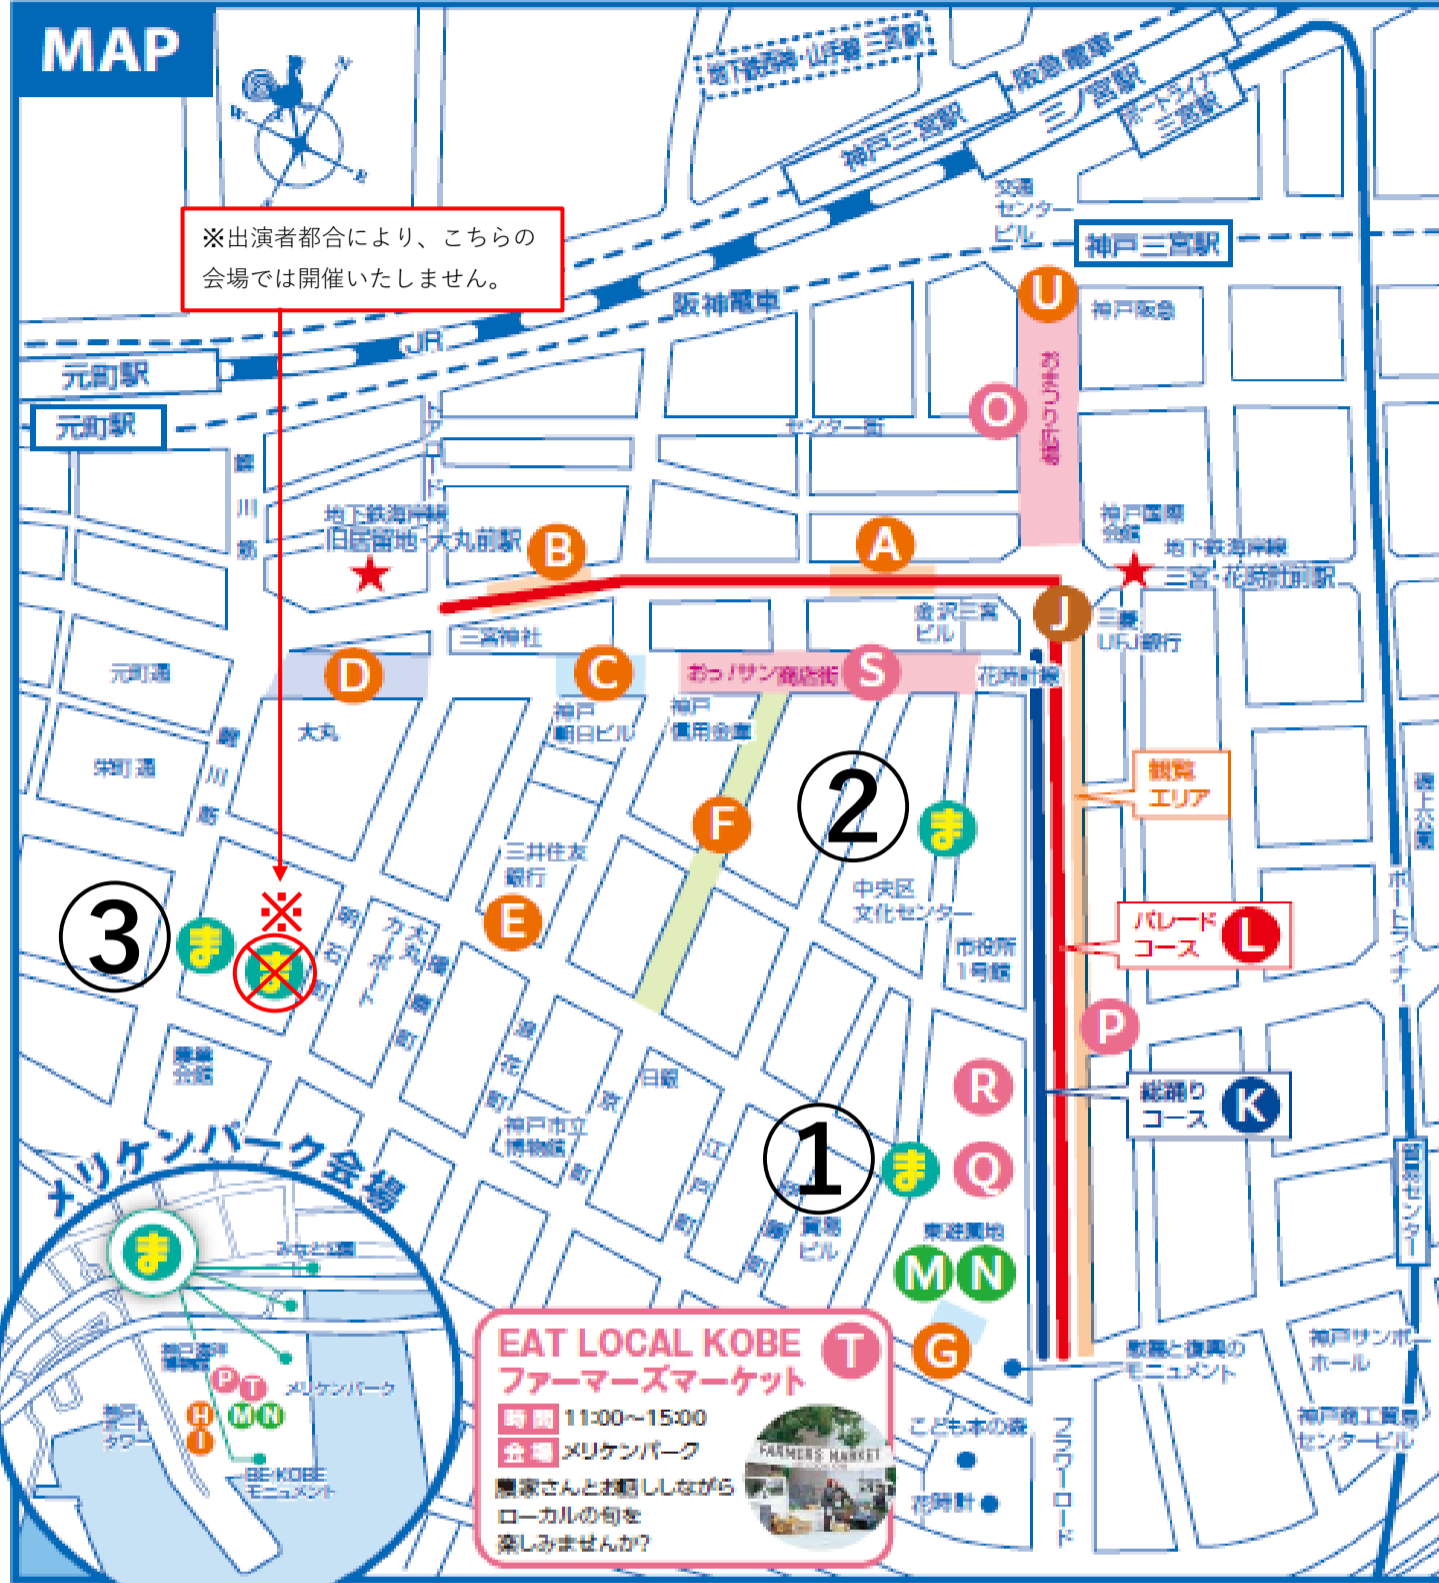

●オレンジはステージイベント ●ピンクは物販・グルメエリア

※参加団体の出演時間は目安です。

マークがまちなかパフォーマンスの会場です

- ① 東遊園地西
- ② 中央区役所・中央区文化センター前
- ③ NTT西日本新神戸ビル西
- ④ み存と公園
- ⑤ X177パーク入口
- ⑥ X177パーク777ミュージアム音楽練習場南
- ⑦ X177パークBE-KOBEモニュメント前