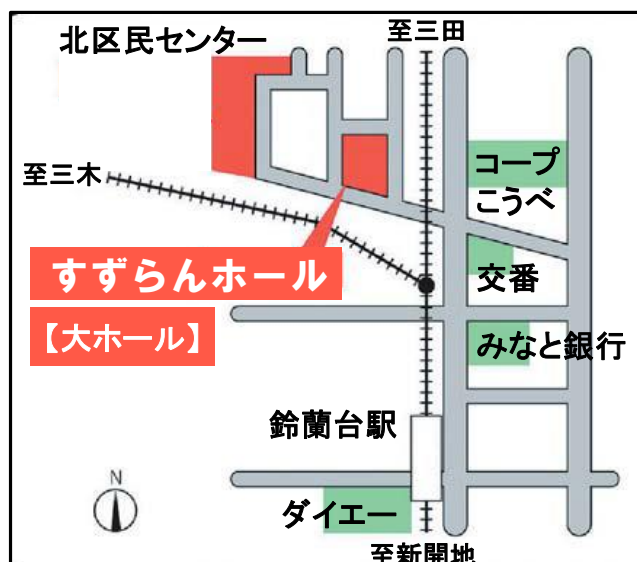

神戸電鉄鈴蘭台駅下車
北へ5分・北区役所手前
<お願い>
駐車場に限りがありますので
公共機関でおこしください。

お問い合わせは、北区民センター窓口まで
TEL 593-1150 FAX593-0014