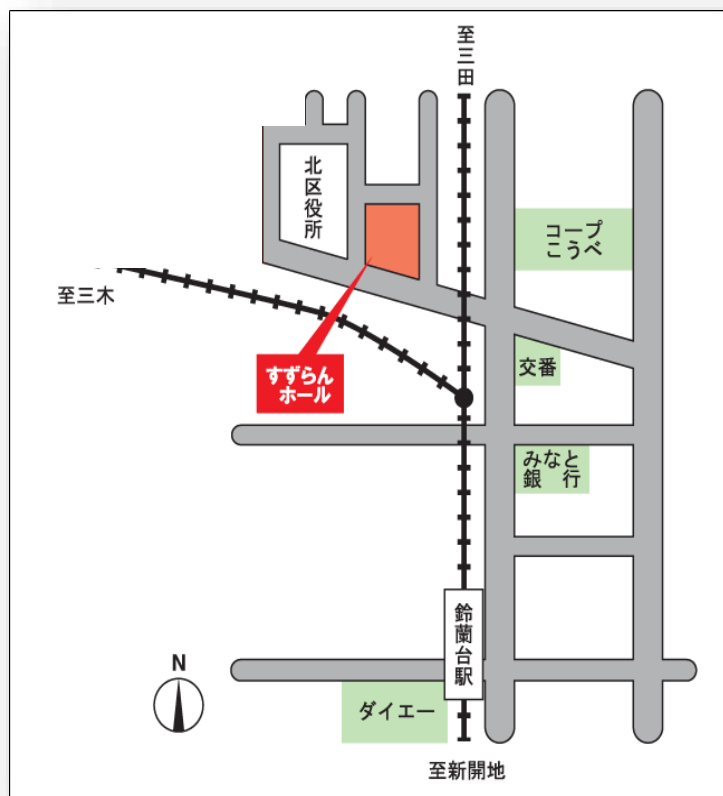

# 北区ボランティアまつり

平成27年2月22日(日)

10:30~16:00

(開場:10:00)

すずらんホール

入場無料

今年も開催します！！  
舞台ではボランティアの方々が歌や踊り等を披露します。  
車いす体験や折り紙、バザーも行います。  
見て、聞いて、一緒に歌って楽しいひとときを過ごしませんか？！