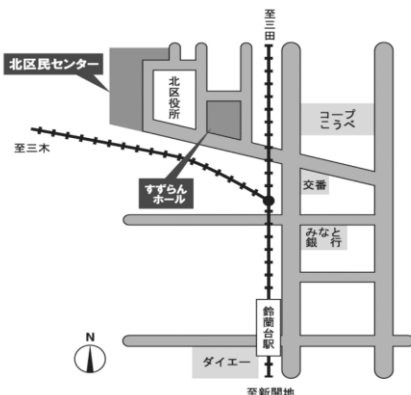

ゲスト

♪パラグアイハーブ奏者 野中みさえ   ♪クワトロ奏者 野中一弘

曲目 : コンドルは飛んでいく   滝   鐘つき鳥   モリアンドカフェ

[会場案内] すずらんホール
神戸市北区鈴蘭台西町1-26-1
TEL : 078-594-2711 (代表)