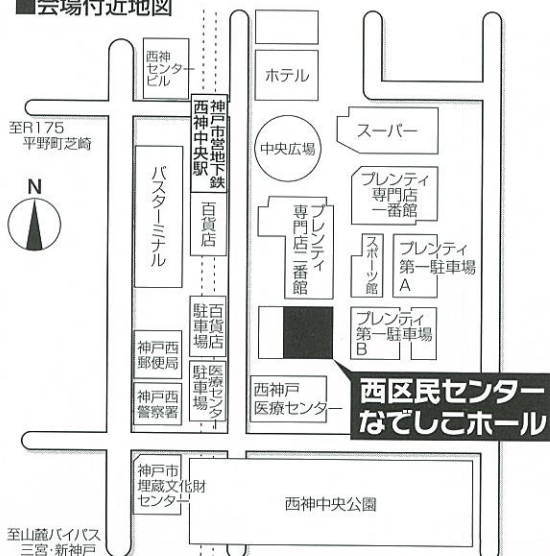

■会場付近地図

神戸市室内合奏団のコンサート予定

夏のセレナーデ 星空コンサート

日時：2016年8月6日(土) 16:00開演
会場：シーサイドホテル 舞子ビラ神戸
ピアノ：銅中 卓也
コンサートマスター：白井 圭

曲目：モーツァルト
アダージョとフーガ 八短調 K.546
ピアノ協奏曲 第9番 変ホ長調 K.271「ジュノーム」
交響曲 第29番 イ長調 K.201(186a)

定期演奏会

日時：2016年10月1日(土) 14:00開演
会場：神戸新聞 松方ホール
指揮：リュウディガー・ボーン
ヴァイオリン：アレクサンダー・シトコヴェツキー

曲目：B.ブリテン
ブラック・ブリッジの主題による変奏曲 op.10
A.バヌフニク
ヴァイオリン協奏曲(1971年、メニューヒンの委嘱作品)
F.メンデルスゾーン=バルトルディ
シンフォニア第1番 八長調 NWV N1 他

わがまちピフレコンサート

カルテット名曲選「小さなオーケストラ 弦楽五重奏」

日時：2016年10月14日(金) 14:00開演
会場：新長田ピフレホール

第1ヴァイオリン：白井 圭 ヴィオラ：横井 和美 コントラバス：長谷川順子
第2ヴァイオリン：前川 友紀 チェロ：伝田 正則