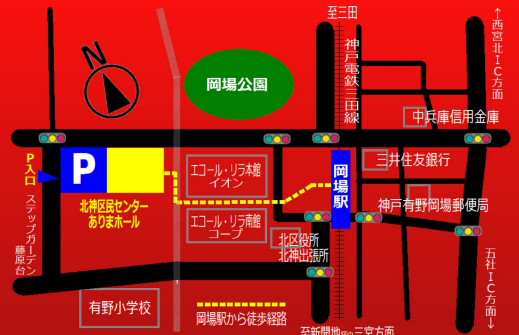

■ 託児サービス付公演です ■

当日の公演中、1才~未就学児の育児ボランティア(保育士)による託児サービスがあります。(10月30日までに申込み、先着15名まで)詳細については、北神区民センターまでお問い合わせ下さい。

主催:(公財)神戸市民文化振興財団 北神区民センター
後援:北区連合自治協議会/北区連合婦人会/北区老人クラブ連合会

(公財)神戸市民文化振興財団は、神戸市環境マネジメントシステム(KEMS2)の認証を取得し、環境保全に努めています。