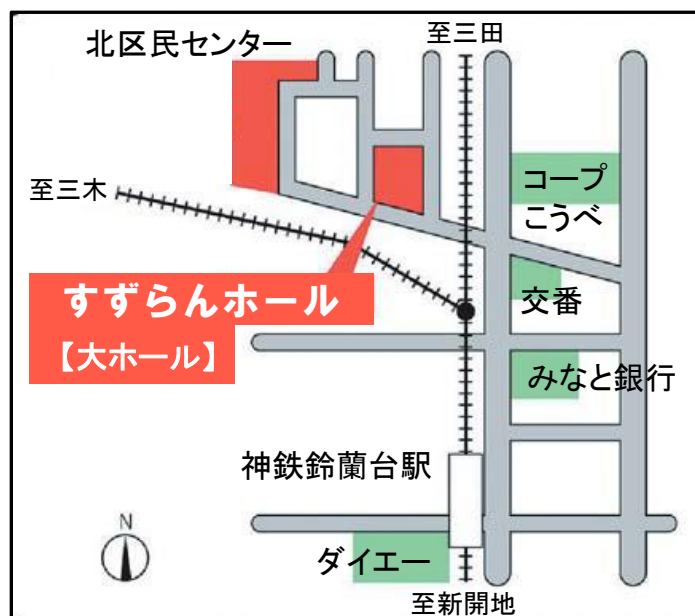

[顧問・指揮 渡辺 正樹先生]

交通アクセス

神戸電鉄鈴蘭台駅下車
北へ5分・北区役所手前
〈お願い〉

駐車場に限りがありますので
公共機関でおこしてください。