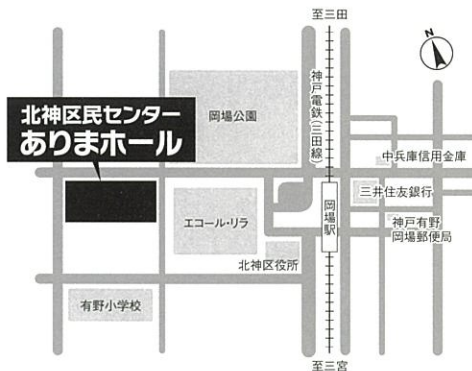

神戸のびのびシートのご案内

神戸市室内管弦楽団では、オーケストラの生演奏による感動を味わっていただくため、神戸市内の小・中学生のみなさんを当団が指定するコンサートに無料でご招待しています。また、公演終了後にはヴァイオリン体験や出演者との写真撮影をお楽しみいただけます。詳細につきましては、当団ホームページ(<http://www.kobe-ensou.jp>)上にある「神戸のびのびシート」をご確認ください。みなさまからのご応募をお待ちしております。

会場
付近地図

8/23(金)

東灘区民センター うはらホール

【電車】JR、六甲ライナー住吉駅南側 徒歩2分
【バス】市バス33・35・37・38・39系統、阪神バス「住吉駅前」バス停東側

8/24(土)

北神区民センター ありまホール

【電車】●神戸電鉄「岡場駅」下車、徒歩5分
【車】●中国自動車道西宮北インターを右折0.5km、有野交差点を左折、有馬街道を直進1.5km
●六甲北有料道路吉尾インターを藤原台方向(西)へ1km、1つ目の信号(立体交差)を右折1.5km
●国道176号線 道場日下部交差点を有馬方向へ曲がって4.5km

8/25(日)

西区民センター なでしこホール

【電車】●市営地下鉄「西神中央駅」下車、徒歩約3分
市バス・神姫バス「西神中央駅」下車、徒歩約3分

チケット発売場所

- 神戸文化ホールプレイガイド ……TEL.078-351-3349 (3公演共通)
- ローソンチケット ……TEL.0570-084-005 (3公演共通)
Lコード：56805
- チケットぴあ ……TEL.0570-02-9999 (3公演共通)
Pコード：153-733