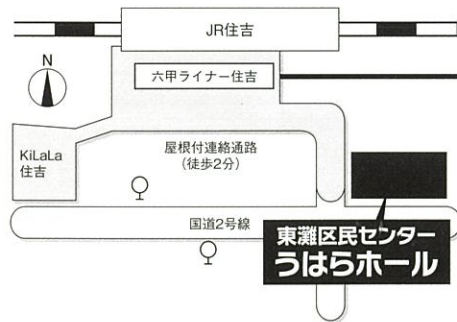

神戸のびのびシートのご案内

神戸市室内管弦楽団では、オーケストラの生演奏による感動を味わっていただくため、神戸市内の小・中学生のみなさんを当団が指定するコンサートに無料でご招待しています。また、公演終了後にはヴァイオリン体験や出演者との写真撮影をお楽しみいただけます。詳細につきましては、当団ホームページ(<http://www.kobe-ensou.jp>)上にある「神戸のびのびシート」をご確認ください。みなさまからのご応募をお待ちしております。

会場
付近地図

8/23(金)

東灘区民センター うはらホール

【電車】JR、六甲ライナー住吉駅南側 徒歩2分
【バス】市バス33・35・37・38・39系統、阪神バス「住吉駅前」バス停東側

8/24(土)

北神区民センター ありまホール

【電車】●神戸電鉄「岡場駅」下車、徒歩5分
【車】●中国自動車道西宮北インターを右折0.5km、有野交差点を左折、有馬街道を直進1.5km
●六甲北有料道路吉尾インターを藤原台方向(西)へ1km、1つ目の信号(立体交差)を右折1.5km
●国道176号線 道場日下部交差点を有馬方向へ曲がって4.5km