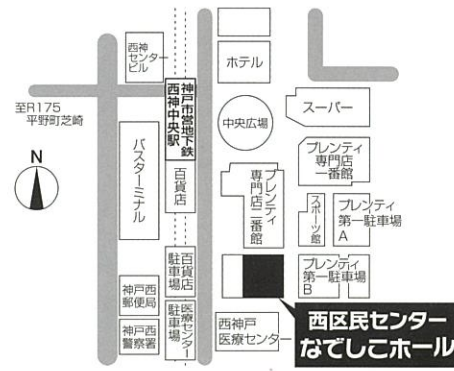

神戸のびのびシートのご案内

神戸市室内管弦楽団では、オーケストラの生演奏による感動を味わっていただくため、神戸市内の小・中学生のみなさんを当団が指定するコンサートに無料でご招待しています。また、公演終了後にはヴァイオリン体験や出演者との写真撮影をお楽しみいただけます。詳細につきましては、当団ホームページ(<http://www.kobe-ensou.jp>)上にある「神戸のびのびシート」をご確認ください。みなさまからのご応募をお待ちしております。

会場
付近地図

8/23(金)

東灘区民センター うはらホール

【電車】JR、六甲ライナー住吉駅南側 徒歩2分
【バス】市バス33・35・37・38・39系統、阪神バス「住吉駅前」バス停東側

8/24(土)

北神区民センター ありまホール

【電車】●神戸電鉄「岡場駅」下車、徒歩5分
【車】●中国自動車道西宮北インターを右折0.5km、有野交差点を左折、有馬街道を直進1.5km
●六甲北有料道路吉尾インターを藤原台方向(西)へ1km、1つ目の信号(立体交差)を右折1.5km
●国道176号線 道場日下部交差点を有馬方向へ曲がって4.5km

8/25(日)

西区民センター なでしこホール

【電車】●市営地下鉄「西神中央駅」下車、徒歩約3分
市バス・神姫バス「西神中央駅」下車、徒歩約3分

チケット発売場所

- 神戸文化ホールプレイガイド ……TEL.078-351-3349 (3公演共通)
- ローソンチケット ……TEL.0570-084-005 (3公演共通)
Lコード：56805
- チケットぴあ ……TEL.0570-02-9999 (3公演共通)
Pコード：153-733