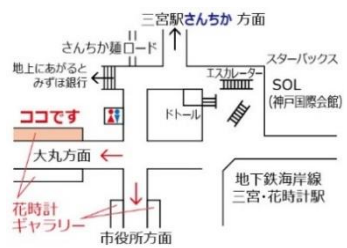

# ふきあい雪月 たのしい書道展

**場所**  
花時計ギャラリー

**日時**  
令和元年 十二月一日(日)から  
十二月二十六日(木)まで

**出展者**  
葺合文化センター 定例講座  
「たのしい書道」講座受講生

〈花時計ギャラリー〉  
三宮地下街さんちかタウン南側にあるギャラリーです。  
神戸市営地下鉄海岸線 三宮・花時計駅から南と西にのびる  
地下道の壁面にあります。  
葺合文化センターのコーナーは、  
地下鉄三宮・花時計駅から西方面  
にのびる地下道沿いです。