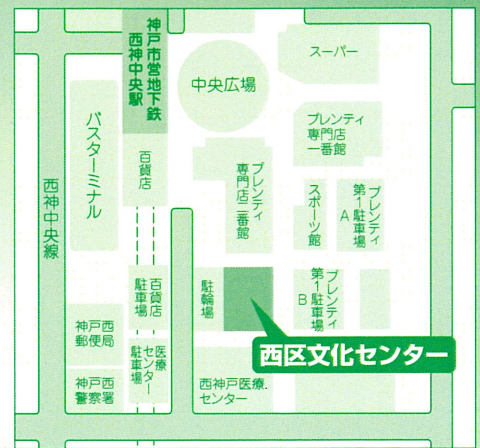

西区文化センターコミュニティフェスティバル
第36回

西区合唱の集い

2026. 7. 12 Sun.

12:30 開場
13:00 開演

なでしこホール
(西区文化センター大ホール)

入場無料

※来館者用の駐車場はありませんので、ご了承ください。

西区合唱連盟に加盟のコーラスグループが
日頃の練習の成果を皆様にご披露します。
是非、ご来館を!!

・市営地下鉄西神中央駅下車徒歩3分
・市バス・神姫バス西神中央駅下車徒歩3分

出演団体

(前半)

(後半)

女声合唱団ど・れ・Sing

コーロむつみ

クール・レヴェイユ

学園都市混声コーラス